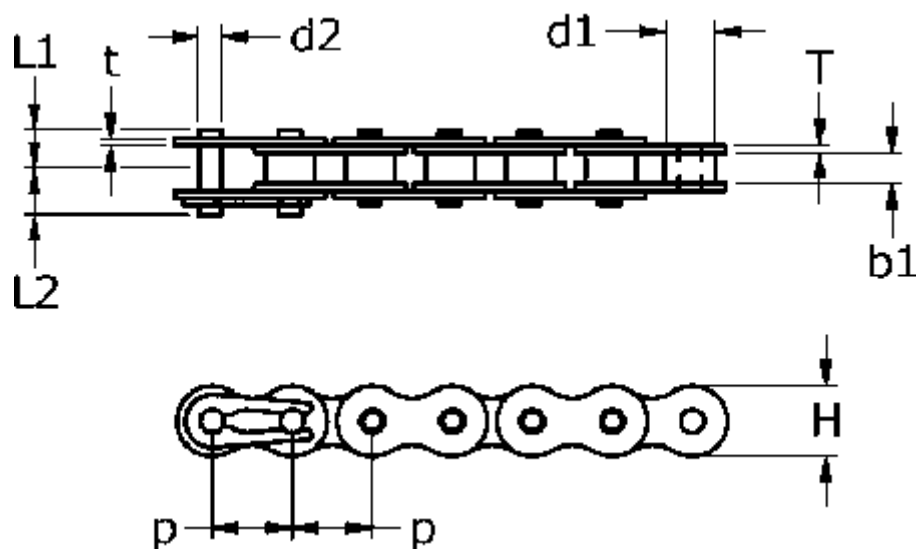

Article number: 61384101000000

Description: Tsubaki 10 B-1 Simplex rollerchain
Neptune. Lambda maintenance free

Note: 10 B-1

Measures

b1	= 9.65
Breaking power	= 22,2kN
d1	= 10.16
d2	= 5.08
H	= 14.7
L1	= 9.55
L2	= 11.25
P	= 15.875

T = 1.5
t = 1.5